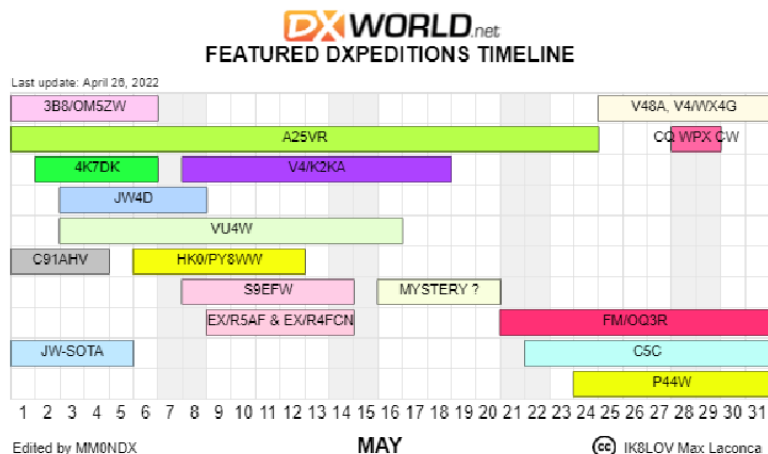

Thierry, F6CUK est actif en tant que TM8C jusqu'au 30 avril. Activité utilisant SSB, CW et FT8 principalement sur 40, 30 et 20 mètres. Il s'agira d'un essai sur le terrain en vue de son expédition à Crozet, en mettant l'accent sur les tests du logiciel pour FT8. QSL via F6CUK (direct ou bureau) et LoTW.

Bientôt disponible

ASIE

AS-117 île d'Ozushima

Ken, JA4GXS fonctionnera à nouveau en tant que call/4 du 30 avril au 1er mai. QRV sur 40, 20, 17 et 6 mètres en CW, SSB et FT8. QSL via appel à domicile.

Chronologie DXCC

DXCC timeline

ANNONCES

DX annoncé

LES RAPPELS

3A, MONACO

L'équipe 3A3A sera QRV lors du concours CQWW SSB 2022 (29-30 octobre). Plus à venir.

3B8, MAURICE

Fabian, DF3XY fonctionnera en tant que 3B8/appel entre le 20 mai et le 2 juin. Fonctionnement en "style vacances" sur 40, 30 et 20 mètres en utilisant SSB et FT8. QSL via appel à domicile, direct ou bureau.

3D2, ROTUMA

Dom, 3Z9DX sera actif avec une petite équipe sous le nom de 3D3RRR. 2 Opérateurs pour CW, 1 pour SSB et 1 pour digi. Plus à venir.

5H, TANZANIE

Sergey, UT8UU dit que la 5H3UU DXpedition est prévue pour la seconde moitié de 2022. Plus à suivre.

5H, TANZANIE

Roman, RA/3W3RR (ex-9Q9RR) a annoncé son intention d'être actif à partir de Île de Zanzibar, AF-032. Actuellement, aucune date fixe quant au moment où l'activité 5H1RR peut se produire en raison de COVID-19 [FEMININE]. Plus d'infos à suivre en temps voulu...

9X, RWANDA

Harold DF2WO sera à nouveau actif en tant que 9X2AW depuis Kigali entre début juin et 22 juin. Opération de 160 à 10 mètres en utilisant CW, SSB et digi. QSL via M0OXO OQRS.

A3, TONGA

Stan LZ1GC et Ivan LZ1PM opéreront en tant que A35GC en 2022. De 160 à 10 mètres en CW, SSB, RTTY et FT8. Journaux téléchargés pendant la DXpedition vers le Club Enregistrer. QSL via LZ1GC OQRS, direct ou bureau.

C5, LA GAMBIE

Recherchez C5C à nouveau du 22 mai au 7 juin. Les opérateurs sont Abdel M0NPT, Gérard F5NVF et Luc F5RAV. Un détour par l'île de Bijol est possible. Plus à venir.

CY0, SABLE ISL

L'autorisation pour une expédition DX a été autorisée avec l'équipe :

WA2DAN, K5DHY, K5YY, K4UEE, WW2DX, AA4NC, N8AA, N2TU. The CY0C Sable Island L'équipe DXpedition sera active en 2022-2023. Ils travaillent dur pour obtenir le DXpedition prévue. <http://cy0dxpedition.net/index.html>

D6, COMORES

Les dates restent à déterminer mais D60AE sera diffusé vers 2022. Une équipe multinationale de 12 opérateurs du Radioclub F6KOP sera avec 5 stations en CW, SSB, RTTY et modes FT8/FT4 de 160 à 10 mètres + QO-100.