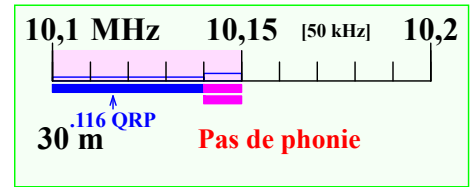

Statut

- Primaire / Exclusivité
- Egalité de droits
- Secondaire

Bande passante

BP Hz : 200 / 500 / 2700 / 6000

Modes

- CW
- Bande étroite
- Balise (IBP)
- Tous modes

Utilisations

- Balises / Urgences
- Bande de garde
- Digimodes
- + St Auto numér.
- FM
- Contest CW/SSB

Plan réalisé avec le programme Galva de F5BU

Remarques

Fréquences mini pour mode phonie en LSB : 1843, 3603 and 7053 kHz
 Les fréquences du plan de bandes correspondent à celles d'émission, non à celles des porteuses supprimées
 Les fréquences spécifiques données correspondent aux fréquences centrales pour ces utilisations
 Pour tous les détails et explications, consultez les documents d'origines