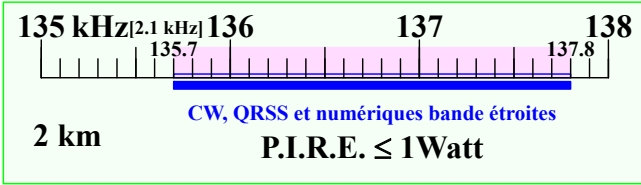

Statut

- Primaire / Exclusivité
- Egalité de droits
- Secondaire

Bande passante

BP Hz : 200 / 500 / 2700 / 6000

Modes

- CW
- Bande étroite
- Balise (IBP)
- Tous modes

Utilisations

- Balises / Urgences
- Bande de garde
- Digimodes
- + St Auto numér.
- FM
- Contest CW/SSB

Plan réalisé avec le programme Galva de F5BU

Remarques

Fréquences mini pour mode phonie en LSB : 1843, 3603 and 7053 kHz
 Les fréquences du plan de bandes correspondent à celles d'émission, non à celles des porteuses supprimées
 Les fréquences spécifiques données correspondent aux fréquences centrales pour ces utilisations
 Pour tous les détails et explications, consultez les documents d'origines