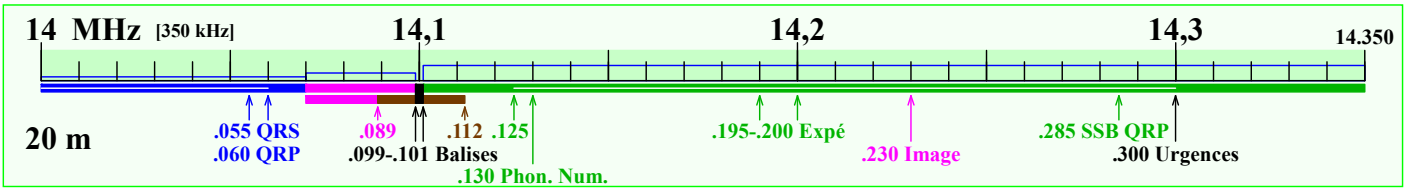

Statut

- Primaire / Exclusivité
- Egalité de droits
- Secondaire

Bande passante

BP Hz : 200 / 500 / 2700 / 6000

Modes

- CW
- Bande étroite
- Balise (IBP)
- Tous modes

Utilisations

- Balises / Urgences
- Bande de garde
- Digimodes
- + St Auto numér.
- FM
- Contest CW/SSB

Plan réalisé avec le programme Galva de F5BU

Remarques

Fréquences mini pour mode phonie en LSB : 1843, 3603 and 7053 kHz
 Les fréquences du plan de bandes correspondent à celles d'émission, non à celles des porteuses supprimées
 Les fréquences spécifiques données correspondent aux fréquences centrales pour ces utilisations
 Pour tous les détails et explications, consultez les documents d'origines