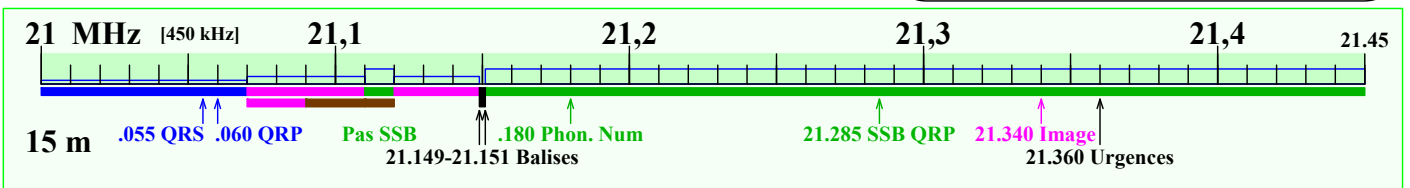

Statut

- Primaire / Exclusivité
- Egalité de droits
- Secondaire

Bande passante

BP Hz : 200 / 500 / 2700 / 6000

Modes

- CW
- Bande étroite
- Balise (IBP)
- Tous modes

Utilisations

- Balises / Urgences
- Bande de garde
- Digimodes
- + St Auto numér.
- FM
- Contest CW/SSB

Plan réalisé avec le programme Galva de F5BU

Remarques

Fréquences mini pour mode phonie en LSB : 1843, 3603 and 7053 kHz
 Les fréquences du plan de bandes correspondent à celles d'émission, non à celles des porteuses supprimées
 Les fréquences spécifiques données correspondent aux fréquences centrales pour ces utilisations
 Pour tous les détails et explications, consultez les documents d'origines