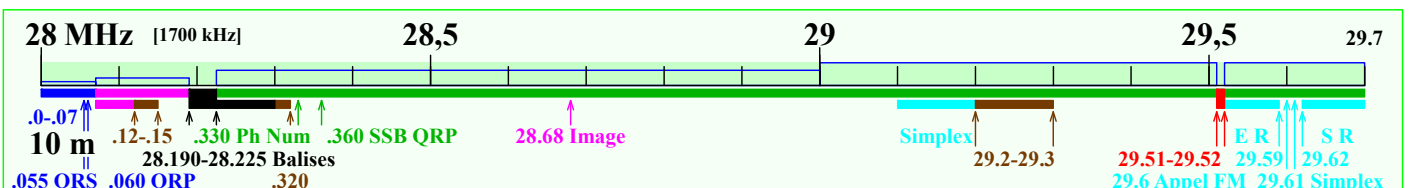

Statut

- Primaire / Exclusivité
- Egalité de droits
- Secondaire

Bande passante

BP Hz : 200 / 500 / 2700 / 6000

Modes

- CW
- Bande étroite
- Balise (IBP)
- Tous modes

Utilisations

- Balises / Urgences
- Bande de garde
- Digimodes
- + St Auto numér.
- FM
- Contest CW/SSB

Plan réalisé avec le programme Galva de F5BU

Remarques

Fréquences mini pour mode phonie en LSB : 1843, 3603 and 7053 kHz
 Les fréquences du plan de bandes correspondent à celles d'émission, non à celles des porteuses supprimées
 Les fréquences spécifiques données correspondent aux fréquences centrales pour ces utilisations
 Pour tous les détails et explications, consultez les documents d'origines