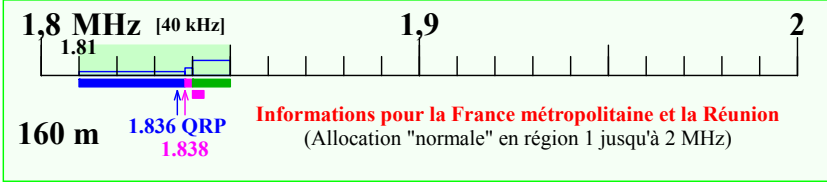

Statut

- Primaire / Exclusivité
- Egalité de droits
- Secondaire

Bande passante

BP Hz : 200 / 500 / 2700 / 6000

Modes

- CW
- Bande étroite
- Balise (IBP)
- Tous modes

Utilisations

- Balises / Urgences
- Bande de garde
- Digimodes
- + St Auto numér.
- FM
- Contest CW/SSB

Plan réalisé avec le programme Galva de F5BU

Remarques

Fréquences mini pour mode phonie en LSB : 1843, 3603 and 7053 kHz
 Les fréquences du plan de bandes correspondent à celles d'émission, non à celles des porteuses supprimées
 Les fréquences spécifiques données correspondent aux fréquences centrales pour ces utilisations
 Pour tous les détails et explications, consultez les documents d'origines