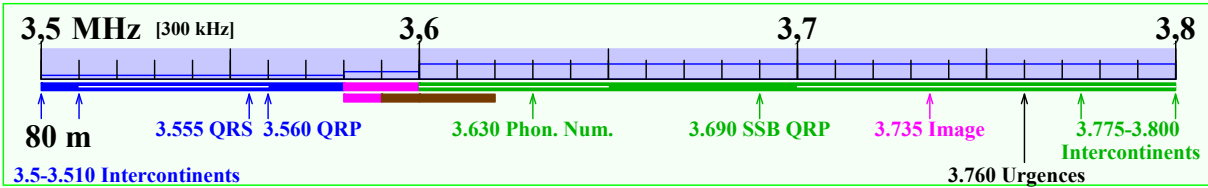

Plan des bandes HF IARU Région 1 - France

Par F5BU, selon plan_des_bandes_hf.pdf du REF (<http://www.r-e-f.org>, sep. 2014)
 et IARU REGION 1 HF BAND PLAN revised Varna 2014 (<http://iaru-r1.org/index.php/spectrum-and-band-plans/hf>)

Statut

- Primaire / Exclusivité
- Egalité de droits
- Secondaire

Bande passante

BP Hz : 200 / 500 / 2700 / 6000

Modes

- CW
- Bande étroite
- Balise (IBP)
- Tous modes

Utilisations

- Balises / Urgences
- Bande de garde
- Digimodes
- + St Auto numér.
- FM
- Contest CW/SSB

Plan réalisé avec le programme Galva de F5BU

Remarques

Fréquences mini pour mode phonie en LSB : 1843, 3603 and 7053 kHz
 Les fréquences du plan de bandes correspondent à celles d'émission, non à celles des porteuses supprimées
 Les fréquences spécifiques données correspondent aux fréquences centrales pour ces utilisations
 Pour tous les détails et explications, consultez les documents d'origines