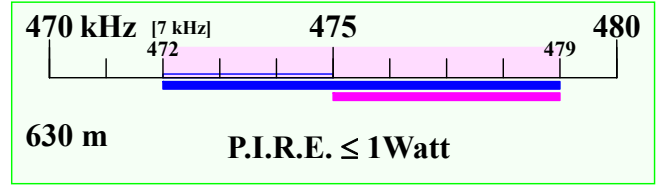

Statut

- Primaire / Exclusivité
- Egalité de droits
- Secondaire

Bande passante

BP Hz : 200 / 500 / 2700 / 6000

Modes

- CW
- Bande étroite
- Balise (IBP)
- Tous modes

Utilisations

- Balises / Urgences
- Bande de garde
- Digimodes
- + St Auto numér.
- FM
- Contest CW/SSB

Plan réalisé avec le programme Galva de F5BU

Remarques

Fréquences mini pour mode phonie en LSB : 1843, 3603 and 7053 kHz
 Les fréquences du plan de bandes correspondent à celles d'émission, non à celles des porteuses supprimées
 Les fréquences spécifiques données correspondent aux fréquences centrales pour ces utilisations
 Pour tous les détails et explications, consultez les documents d'origines