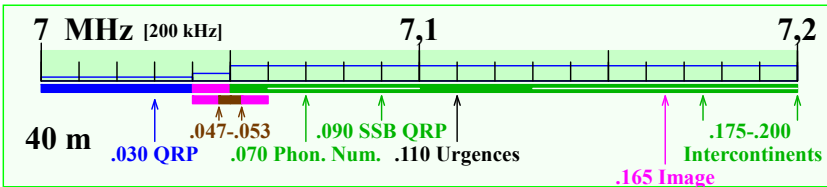

Statut

- Primaire / Exclusivité
- Egalité de droits
- Secondaire

Bande passante

BP Hz : 200 / 500 / 2700 / 6000

Modes

- CW
- Bande étroite
- Balise (IBP)
- Tous modes

Utilisations

- Balises / Urgences
- Bande de garde
- Digimodes
- + St Auto numér.
- FM
- Contest CW/SSB

Plan réalisé avec le programme Galva de F5BU

Remarques

Fréquences mini pour mode phonie en LSB : 1843, 3603 and 7053 kHz
 Les fréquences du plan de bandes correspondent à celles d'émission, non à celles des porteuses supprimées
 Les fréquences spécifiques données correspondent aux fréquences centrales pour ces utilisations
 Pour tous les détails et explications, consultez les documents d'origines