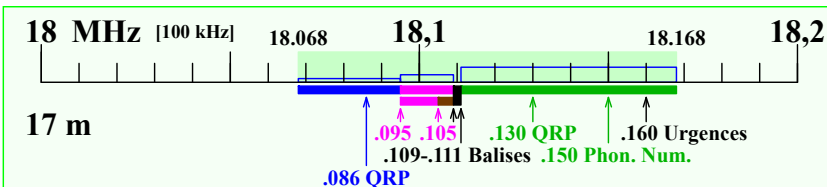

Statut

- Primaire / Exclusivité
- Egalité de droits
- Secondaire

Bande passante

BP Hz : 200 / 500 / 2700 / 6000

Modes

- CW
- Bande étroite
- Balise (IBP)
- Tous modes

Utilisations

- Balises / Urgences
- Bande de garde
- Digimodes
- + St Auto numér.
- FM
- Contest CW/SSB

Plan réalisé avec le programme Galva de F5BU

Remarques

Fréquences mini pour mode phonie en LSB : 1843, 3603 and 7053 kHz
 Les fréquences du plan de bandes correspondent à celles d'émission, non à celles des porteuses supprimées
 Les fréquences spécifiques données correspondent aux fréquences centrales pour ces utilisations
 Pour tous les détails et explications, consultez les documents d'origines